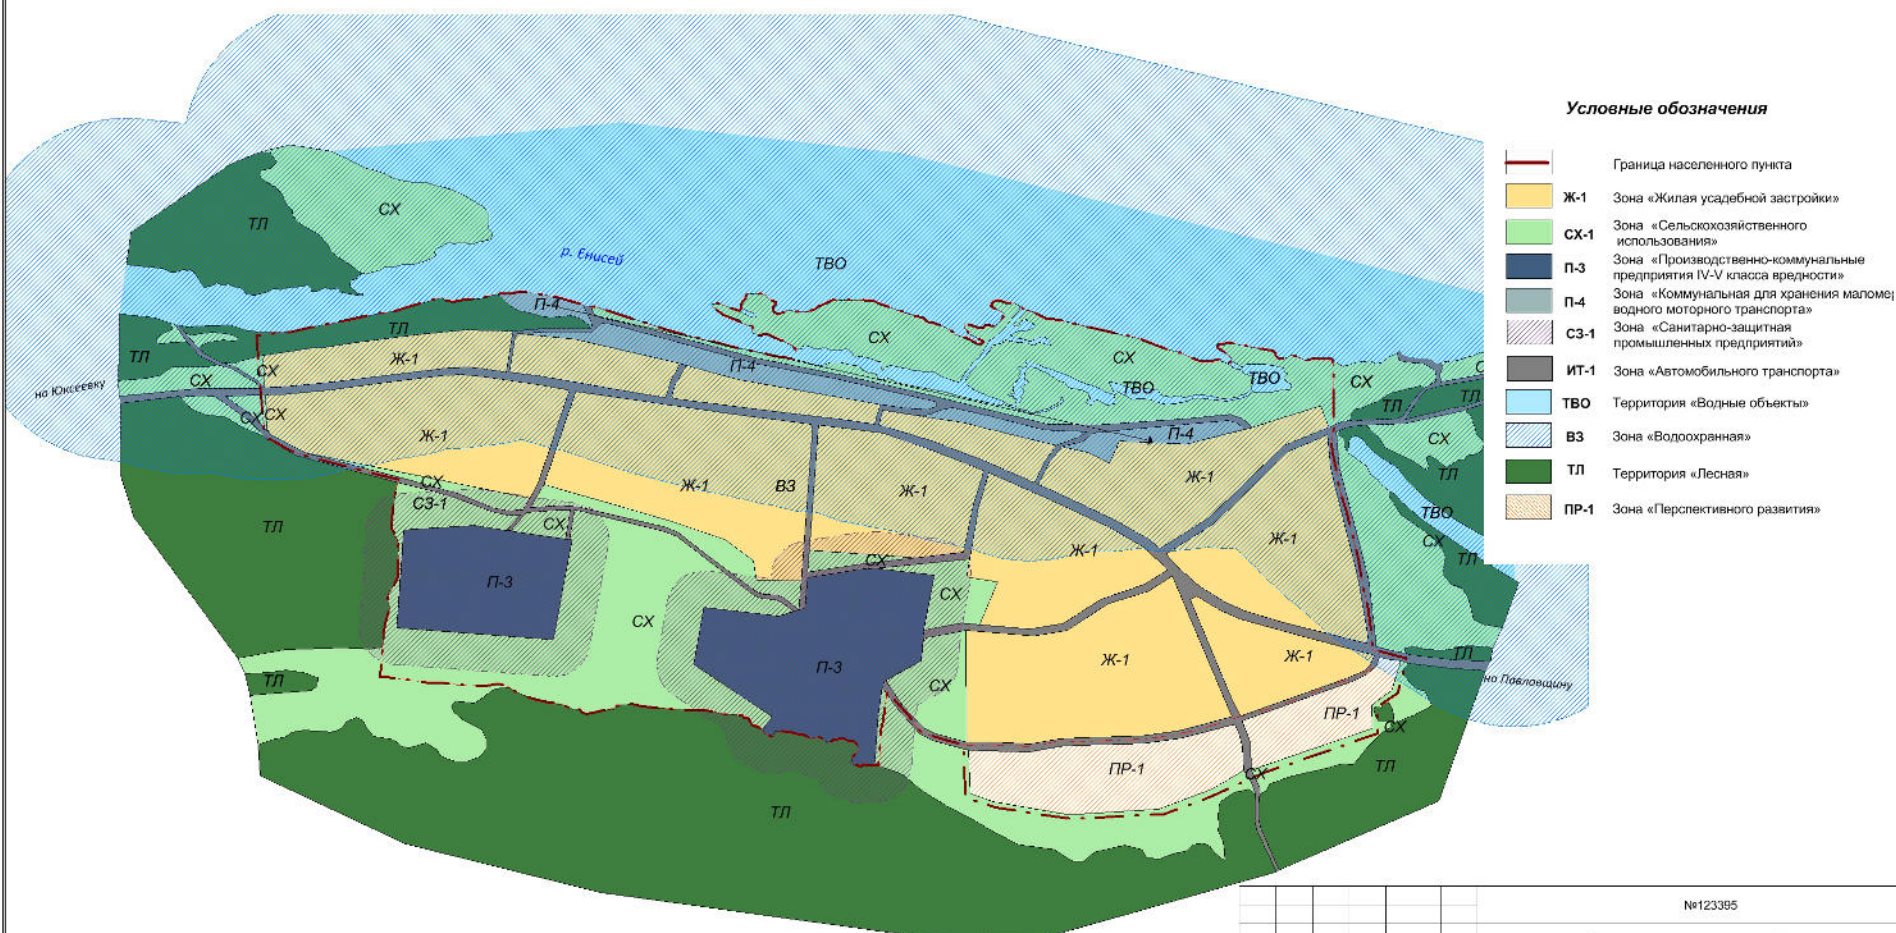

КАРТА ГРАНИЦ ТЕРРИТОРИАЛЬНЫХ ЗОН
КАРТА ГРАНИЦ ЗОН С ОСОБЫМИ УСЛОВИЯМИ ИСПОЛЬЗОВАНИЯ ТЕРРИТОРИИ
Д. БЕРЕГ ТАСКИНО М 1:5000

				№123395			
				Правила землепользования и застройки на территории Нахвальского сельсовета Сухобуминского района			
ГИП	Бедолев			Правила землепользования и застройки	Этап	Лист	Выпуск
Норм. контр.	Панькова				П33		
Разработал	Воробьева			Карта границ территориальных зон. Карта границ зон с особыми условиями использования территории д. Берёг Таскино М1:5000	ООО "НПЦ ИИР"		г. Эрдмань